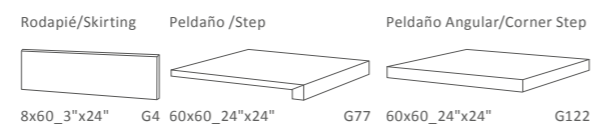

Paraná Blanco  
60x60\_24"x24" G523

Paraná Grafito  
60x60\_24"x24" G523

Whitney Blanco  
60x60\_24"x24" G523

FLOOR TILE\_PARANÁ GRAFITO

FLOOR TILE\_WHITNEY BLANCO

### Piezas especiales / Special Pieces:

Packing List		Caja/Box			Palet			Europalet		
Formato	Referencia	Piezas	m <sup>2</sup>	Kg.	Cajas	m <sup>2</sup>	Kg.	Cajas	m <sup>2</sup>	Kg.
60x60	Paraná	4	1,44	29,5	36	51,84	1083	30	43,2	910
8x60	Rodapié	18	0,86	19,3	48	41,28	951			