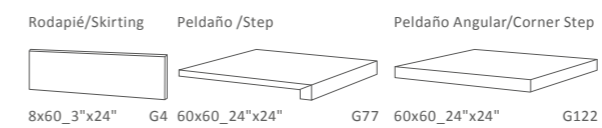

Piezas especiales / Special Pieces:

Packing List		Caja/Box			Palet			Europalet		
Formato	Referencia	Piezas	m²	Kg.	Cajas	m²	Kg.	Cajas	m²	Kg.
60x60	Whitney	4	1,44	29,5	36	51,84	1083	30	43,2	910
8x60	Rodapié	18	0,86	19,3	48	41,28	951