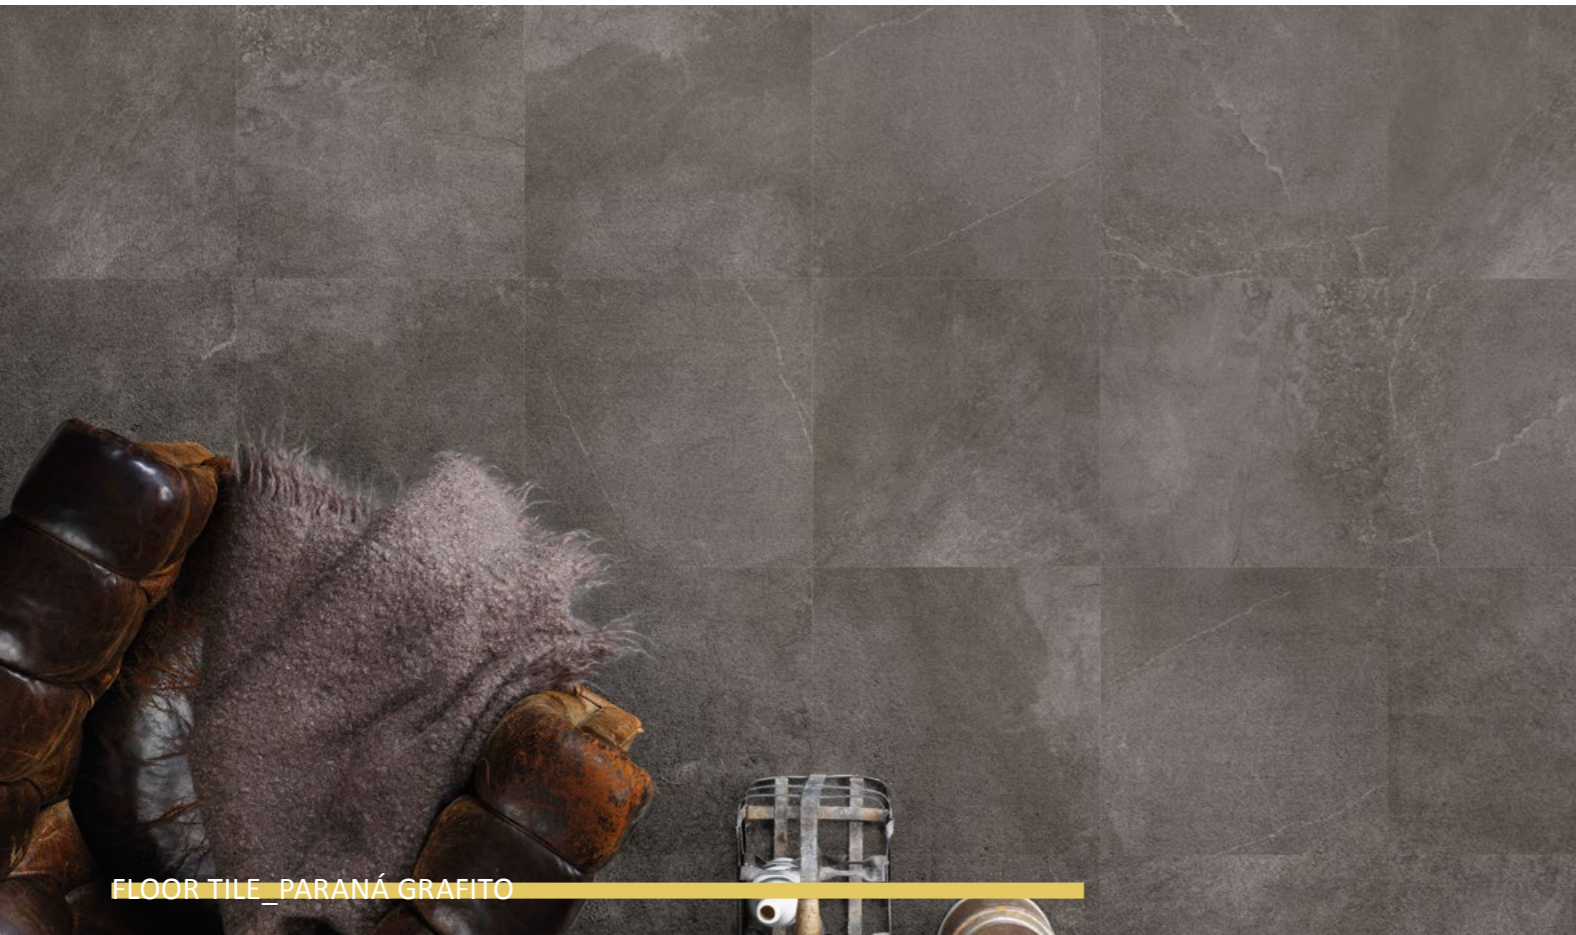

Paraná Blanco  
60x60\_24"x24" G523

Paraná Grafito  
60x60\_24"x24" G523

Whitney Blanco  
60x60\_24"x24" G523

FLOOR TILE\_PARANÁ GRAFITO

FLOOR TILE\_WHITNEY BLANCO