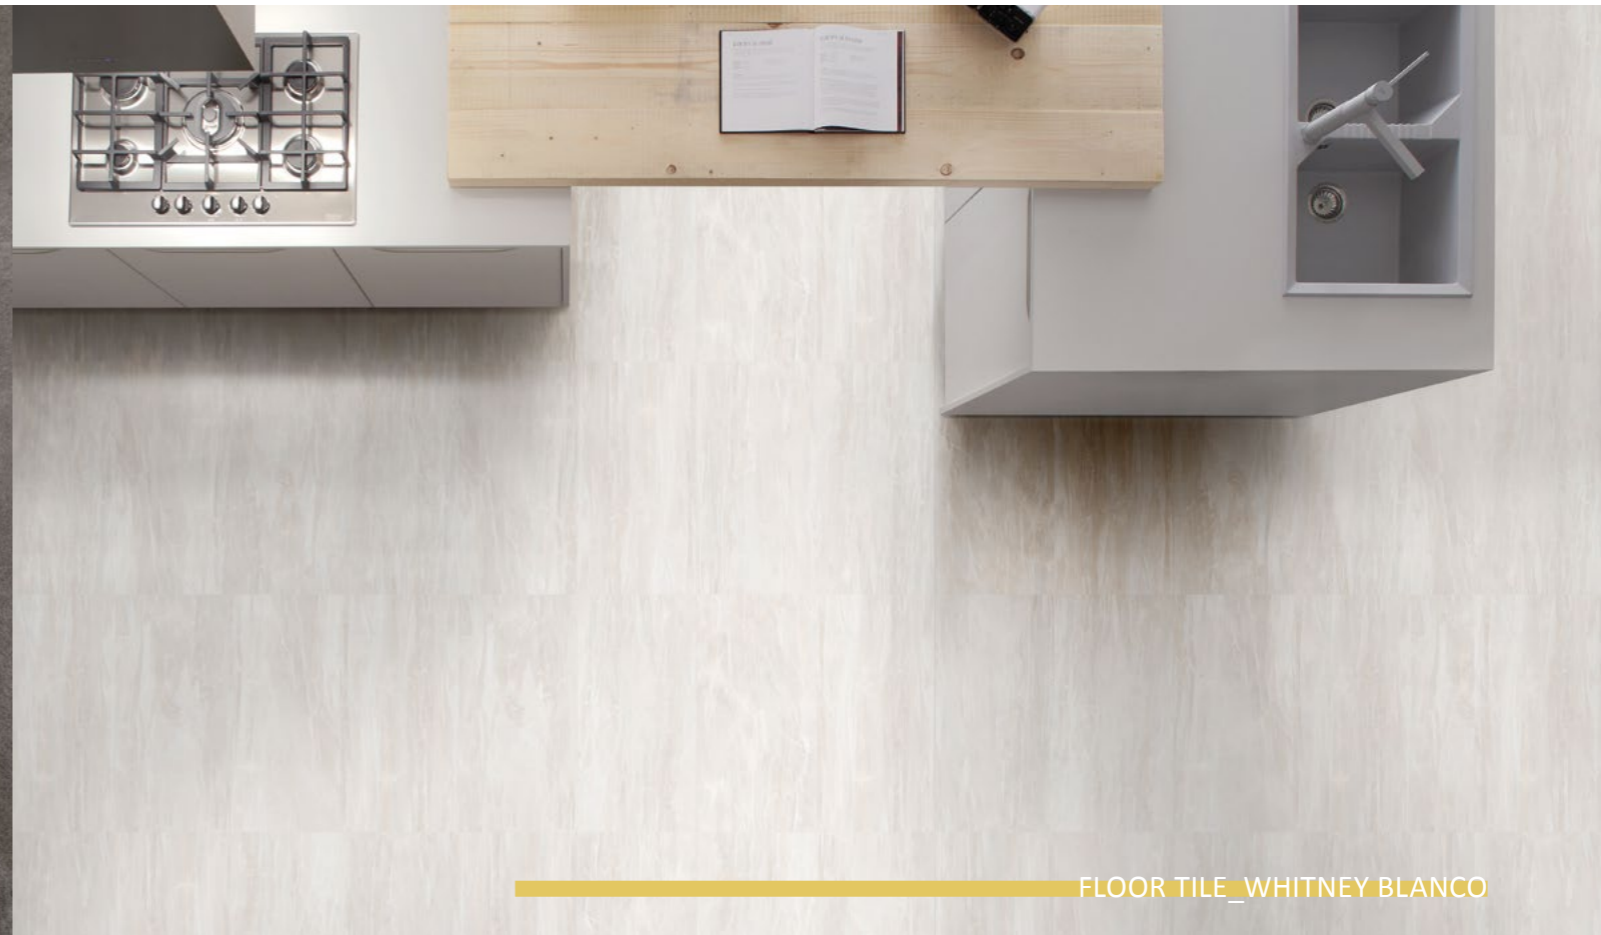

Paraná Blanco  
60x60\_24"x24" G523

Paraná Grafito  
60x60\_24"x24" G523

Whitney Blanco  
60x60\_24"x24" G523

FLOOR TILE\_PARANÁ GRAFITO

FLOOR TILE\_WHITNEY BLANCO