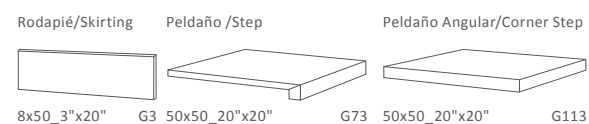

SAVONA

PORCELÁNICO / PORCELAIN

50x50 20"x20" MATE/MATT

Savona Arena
50x50_20"x20" G504

Savona Perla
50x50_20"x20" G504

Savona Grafito
50x50_20"x20" G504

FLOOR TILE_SAVONA ARENA

FLOOR TILE_SAVONA GRAFITO

Piezas especiales / Special Pieces:

Packing List		Caja/Box			Palet			Europalet		
Formato	Referencia	Piezas	m ²	Kg.	Cajas	m ²	Kg.	Cajas	m ²	Kg.
50x50	Savona	6	1,5	31	32	48	5043	28	42	906
8x50	Rodapié	18	0,72	13,14	48	34,56	645			