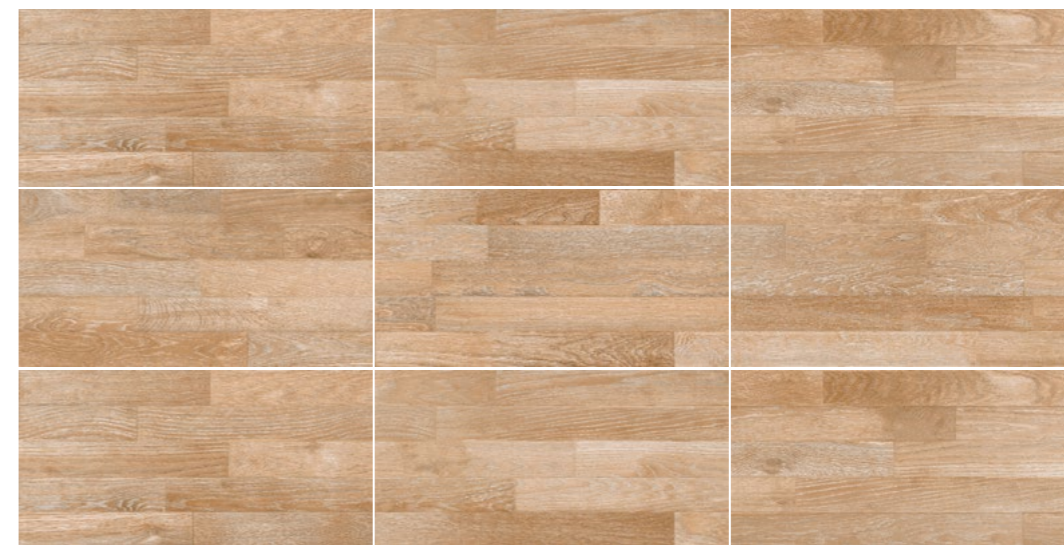

ORUK

ORUK ROBLE

ORUK COLLECTION

V2

ORUK · 35X70 PORCELÁNICO_PORCELAIN TILE MATE_MATT

5 designs

ORUK BEIGE 35x70 14"x28"
NATURAL G539 R-/C1 PEI III

5 designs

ORUK ROBLE 35x70 14"x28"
NATURAL G539 R-/C1 PEI III

CARACTERÍSTICAS TÉCNICAS PORCELÁNICO TECHNICAL CHARACTERISTICS PORCELAIN

CUMPLE PASSED CUMPLE PASSED CUMPLE PASSED CUMPLE PASSED CUMPLE PASSED PEI CUMPLE PASSED