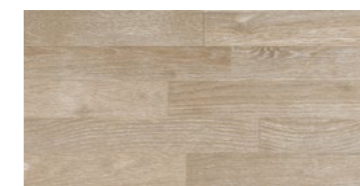

ORUK

ORUK ROBLE

ORUK COLLECTION

V2

ORUK · 35X70 PORCELÁNICO_PORCELAIN TILE MATE_MATT

5 designs

ORUK BEIGE 35x70 14"x28"
NATURAL G539 R-/C1 PEI III

5 designs

ORUK ROBLE 35x70 14"x28"
NATURAL G539 R-/C1 PEI III

CARACTERÍSTICAS TÉCNICAS PORCELÁNICO TECHNICAL CHARACTERISTICS PORCELAIN

CUMPLE PASSED CUMPLE PASSED CUMPLE PASSED CUMPLE PASSED CUMPLE PASSED PEI CUMPLE PASSED