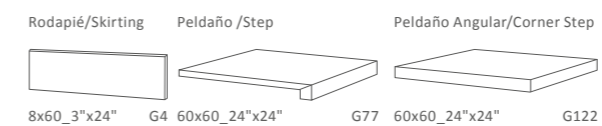

Piezas especiales / Special Pieces:

Packing List		Caja/Box			Palet			Europalet		
Formato	Referencia	Piezas	m²	Kg.	Cajas	m²	Kg.	Cajas	m²	Kg.
60x60	Etruscan	4	1,44	29,5	36	51,84	1083	30	43,2	910
8x60	Rodapié	18	0,86	19,3	48	41,28	951