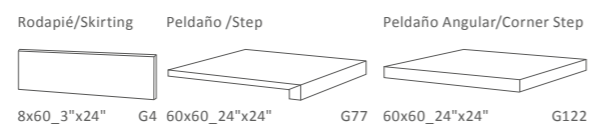

BRILLO/GLOSS 24"X24" 60X60

Etruscan Crema
60x60_24"x24" G523

Etruscan Gris
60x60_24"x24" G523

FLOOR TILE_ETRUSCAN CREMA

Piezas especiales / Special Pieces:

Packing List		Caja/Box			Palet			Europalet		
Formato	Referencia	Piezas	m ²	Kg.	Cajas	m ²	Kg.	Cajas	m ²	Kg.
60x60	Galaxy	4	1,44	29,5	36	51,84	1083	30	43,2	910
8x60	Rodapié	18	0,86	19,3	48	41,28	951			