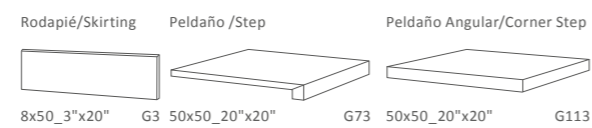

Piezas especiales / Special Pieces:

Packing List		Caja/Box			Palet			Europalet		
Formato	Referencia	Piezas	m²	Kg.	Cajas	m²	Kg.	Cajas	m²	Kg.
50x50	Portland	6	1,5	31	32	48	5043	28	42	906
8x50	Rodapié	18	0,72	13,14	48	34,56	645