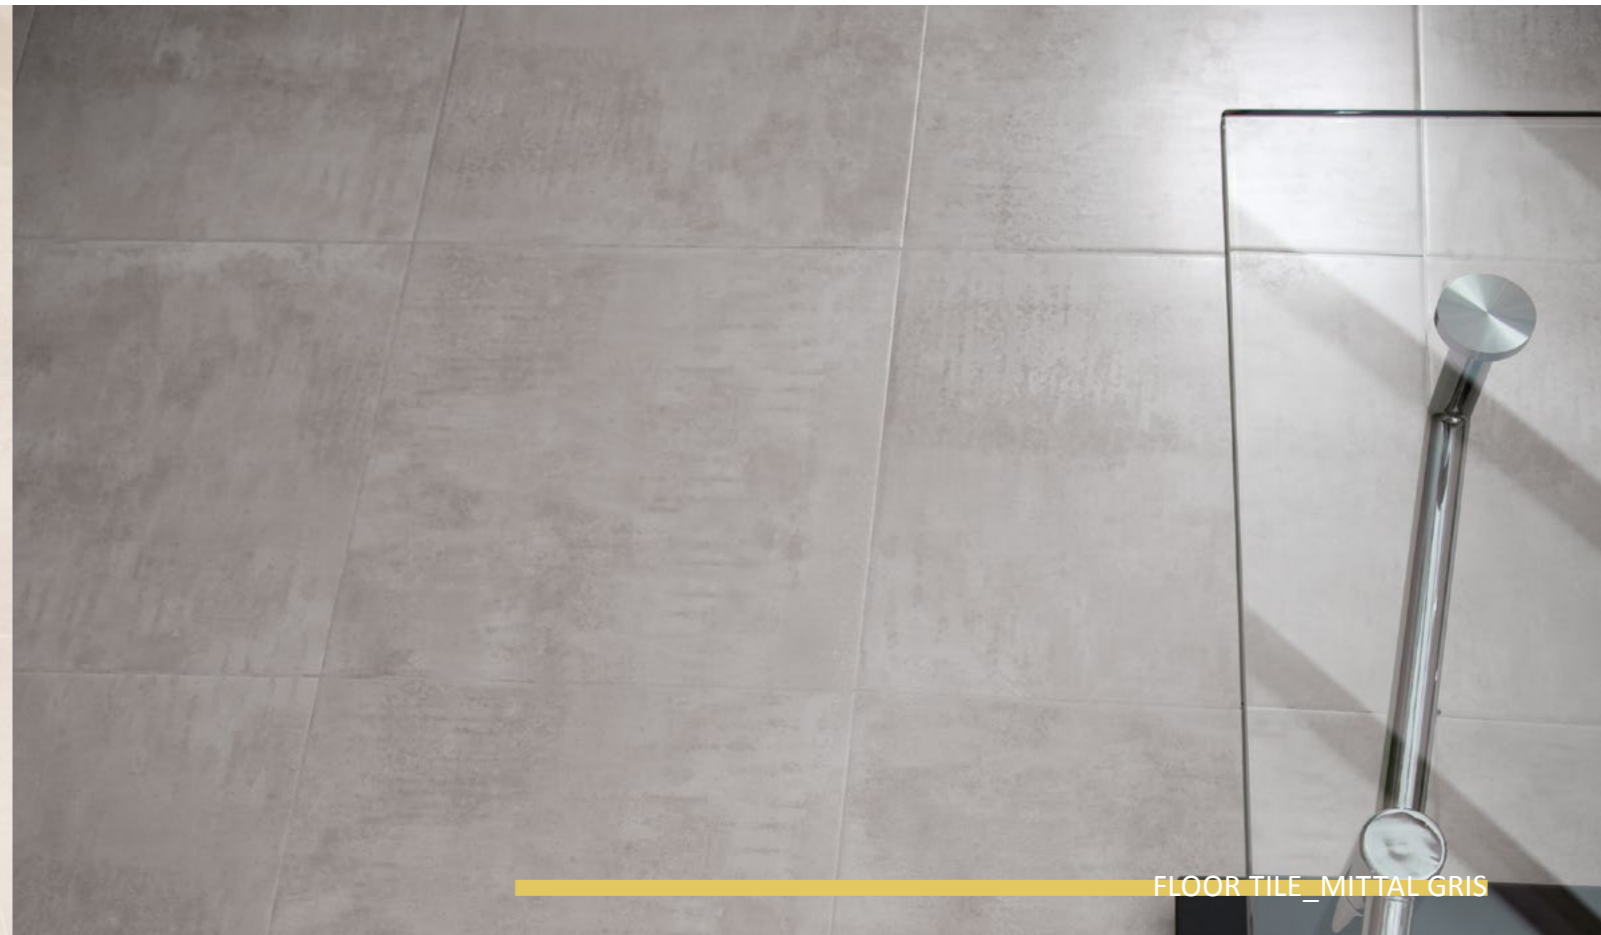

# MITTAL

PORCELÁNICO / PORCELAIN

MATE/MATT 20"X20" 50X50

Mittal Gris  
50x50\_20"x20" G504

FLOOR TILE\_PORTLAND ARENA

FLOOR TILE\_MITTAL GRIS