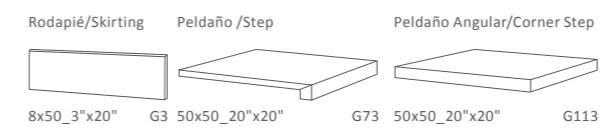

Piezas especiales / Special Pieces:

Packing List		Caja/Box			Palet			Europalet		
Formato	Referencia	Piezas	m²	Kg.	Cajas	m²	Kg.	Cajas	m²	Kg.
50x50	Mittal	6	1,5	31	32	48	5043	28	42	906
8x50	Rodapié	18	0,72	13,14	48	34,56	645